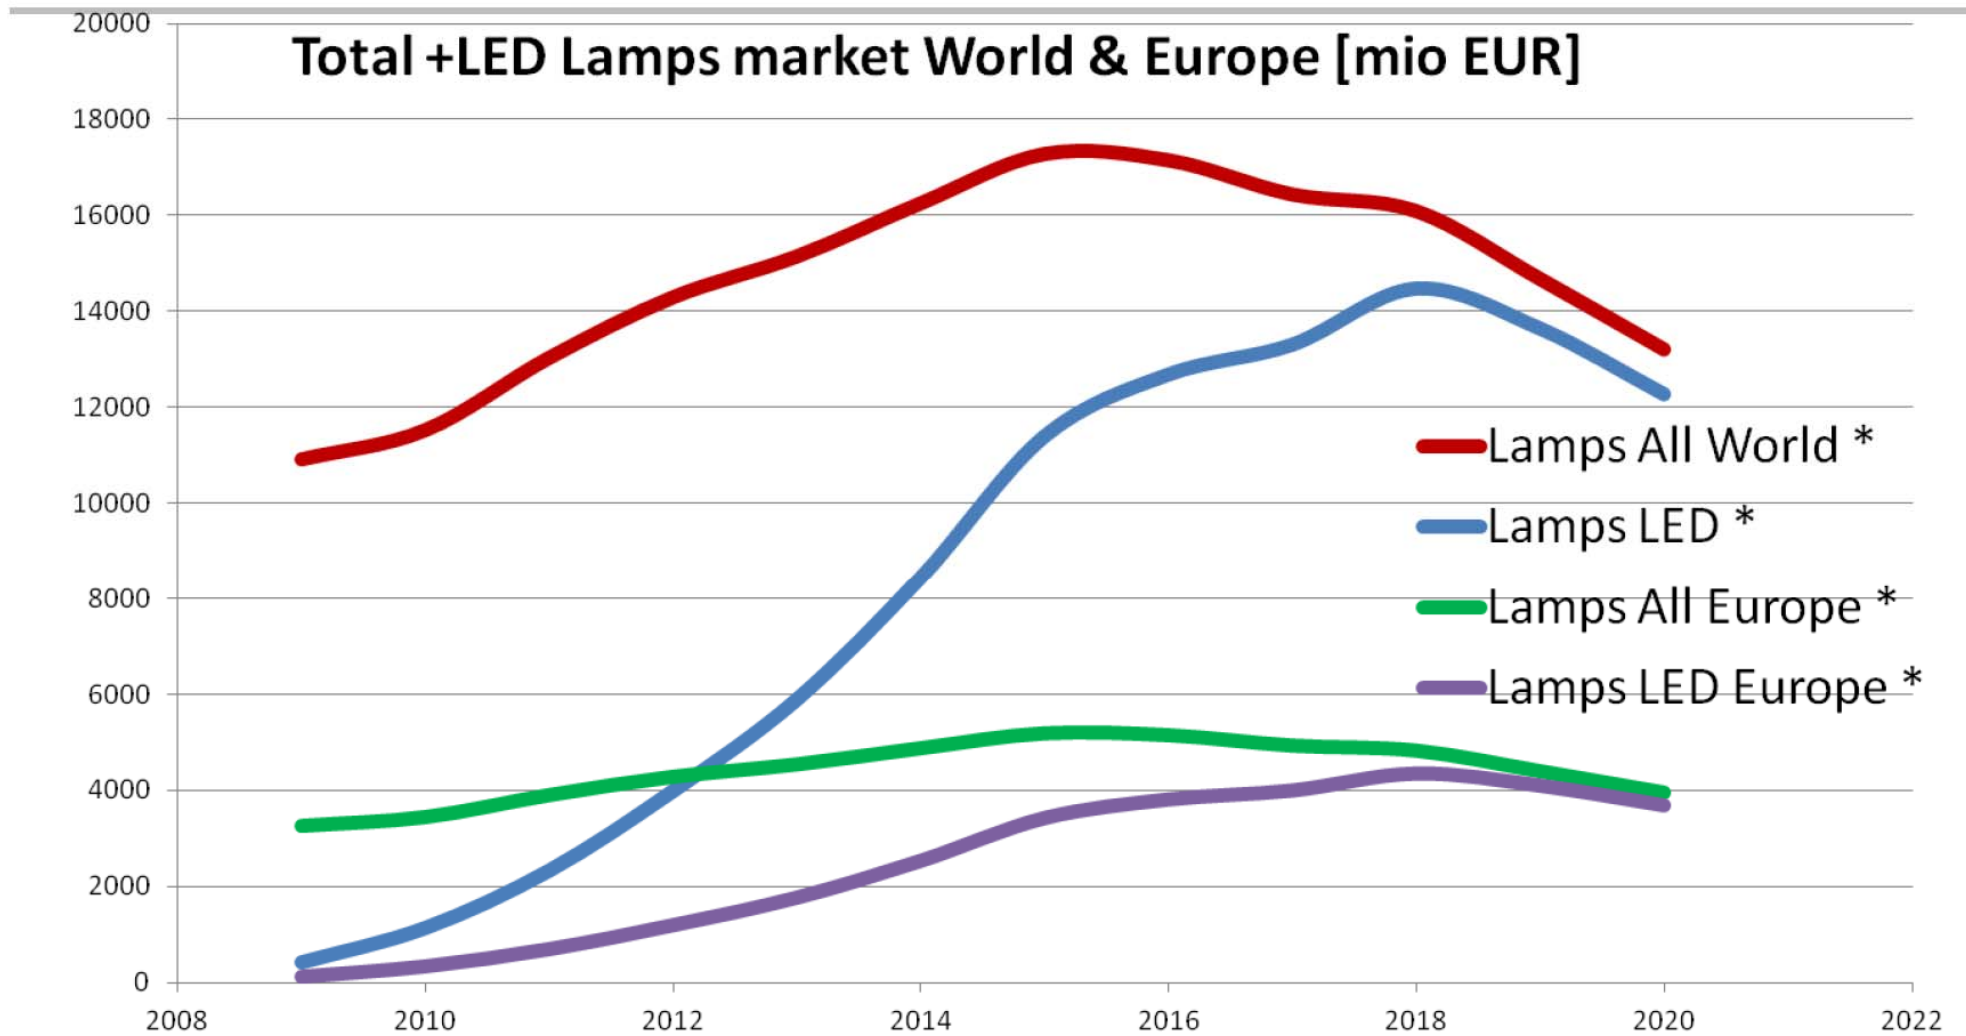

COBEE 2019

**UMA VISÃO MERCADOLÓGICA SOBRE INOVAÇÃO
OBJETIVANDO METAS EM EFICIÊNCIA ENERGÉTICA**

**ISAC ROIZENBLATT
20/09/2019**

DIMENSÃO DOS NEGÓCIOS

DIMENSÃO DOS NEGÓCIOS

Total + LED Luminaires market World & Europe [mio EUR]

FONTES DE LUZ COM LEDS

- EFICÁCIA > 250 LM/W
- VIDA > 50 MIL HORAS
- IRC > 90
- APARÊNCIA DE COR DE 2000 A 6500 K
- CONEXÃO COM SENSORES E CÂMERAS
- AUTOMAÇÃO
- CONEXÃO COM IoT
- ANALYTICS
- SEGURANÇA

SERVIÇOS