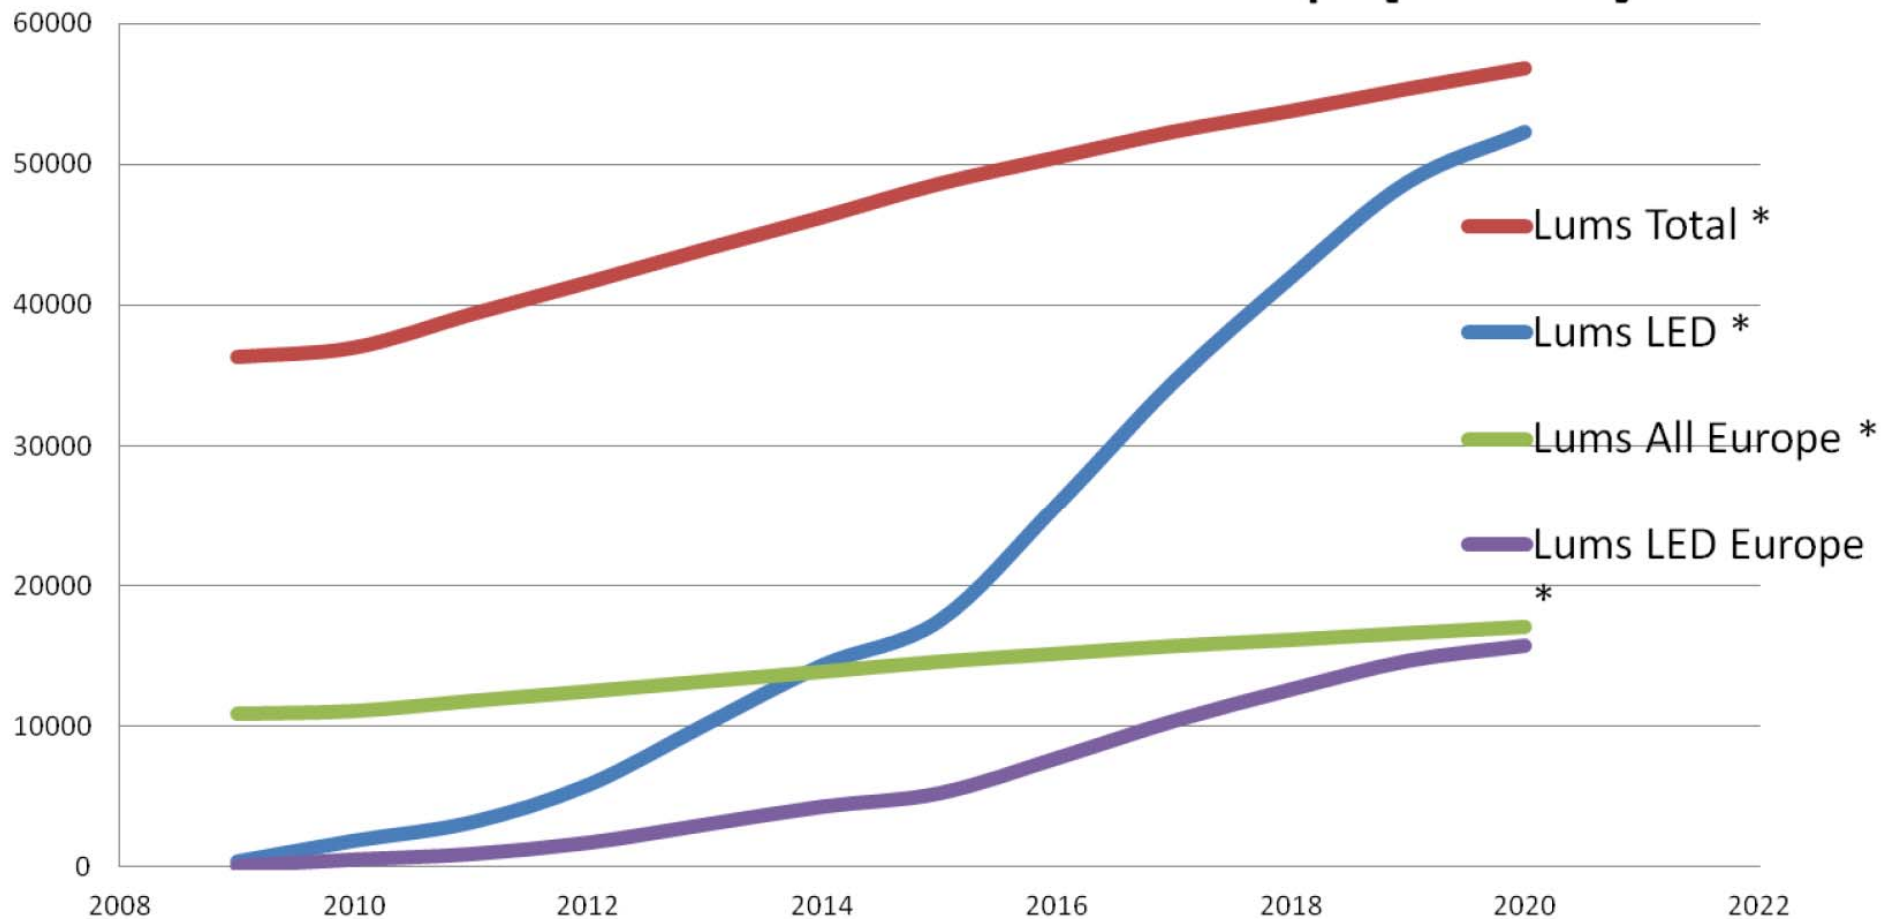

COBEE 2019

**UMA VISÃO MERCADOLÓGICA SOBRE INOVAÇÃO
OBJETIVANDO METAS EM EFICIÊNCIA ENERGÉTICA**

**ISAC ROIZENBLATT
20/09/2019**

DIMENSÃO DOS NEGÓCIOS

DIMENSÃO DOS NEGÓCIOS

Total + LED Luminaires market World & Europe [mio EUR]

FONTES DE LUZ COM LEDS

- EFICÁCIA > 250 LM/W
- VIDA > 50 MIL HORAS
- IRC > 90
- APARÊNCIA DE COR DE 2000 A 6500 K
- CONEXÃO COM SENSORES E CÂMERAS
- AUTOMAÇÃO
- CONEXÃO COM IoT
- ANALYTICS
- SEGURANÇA

SERVIÇOS