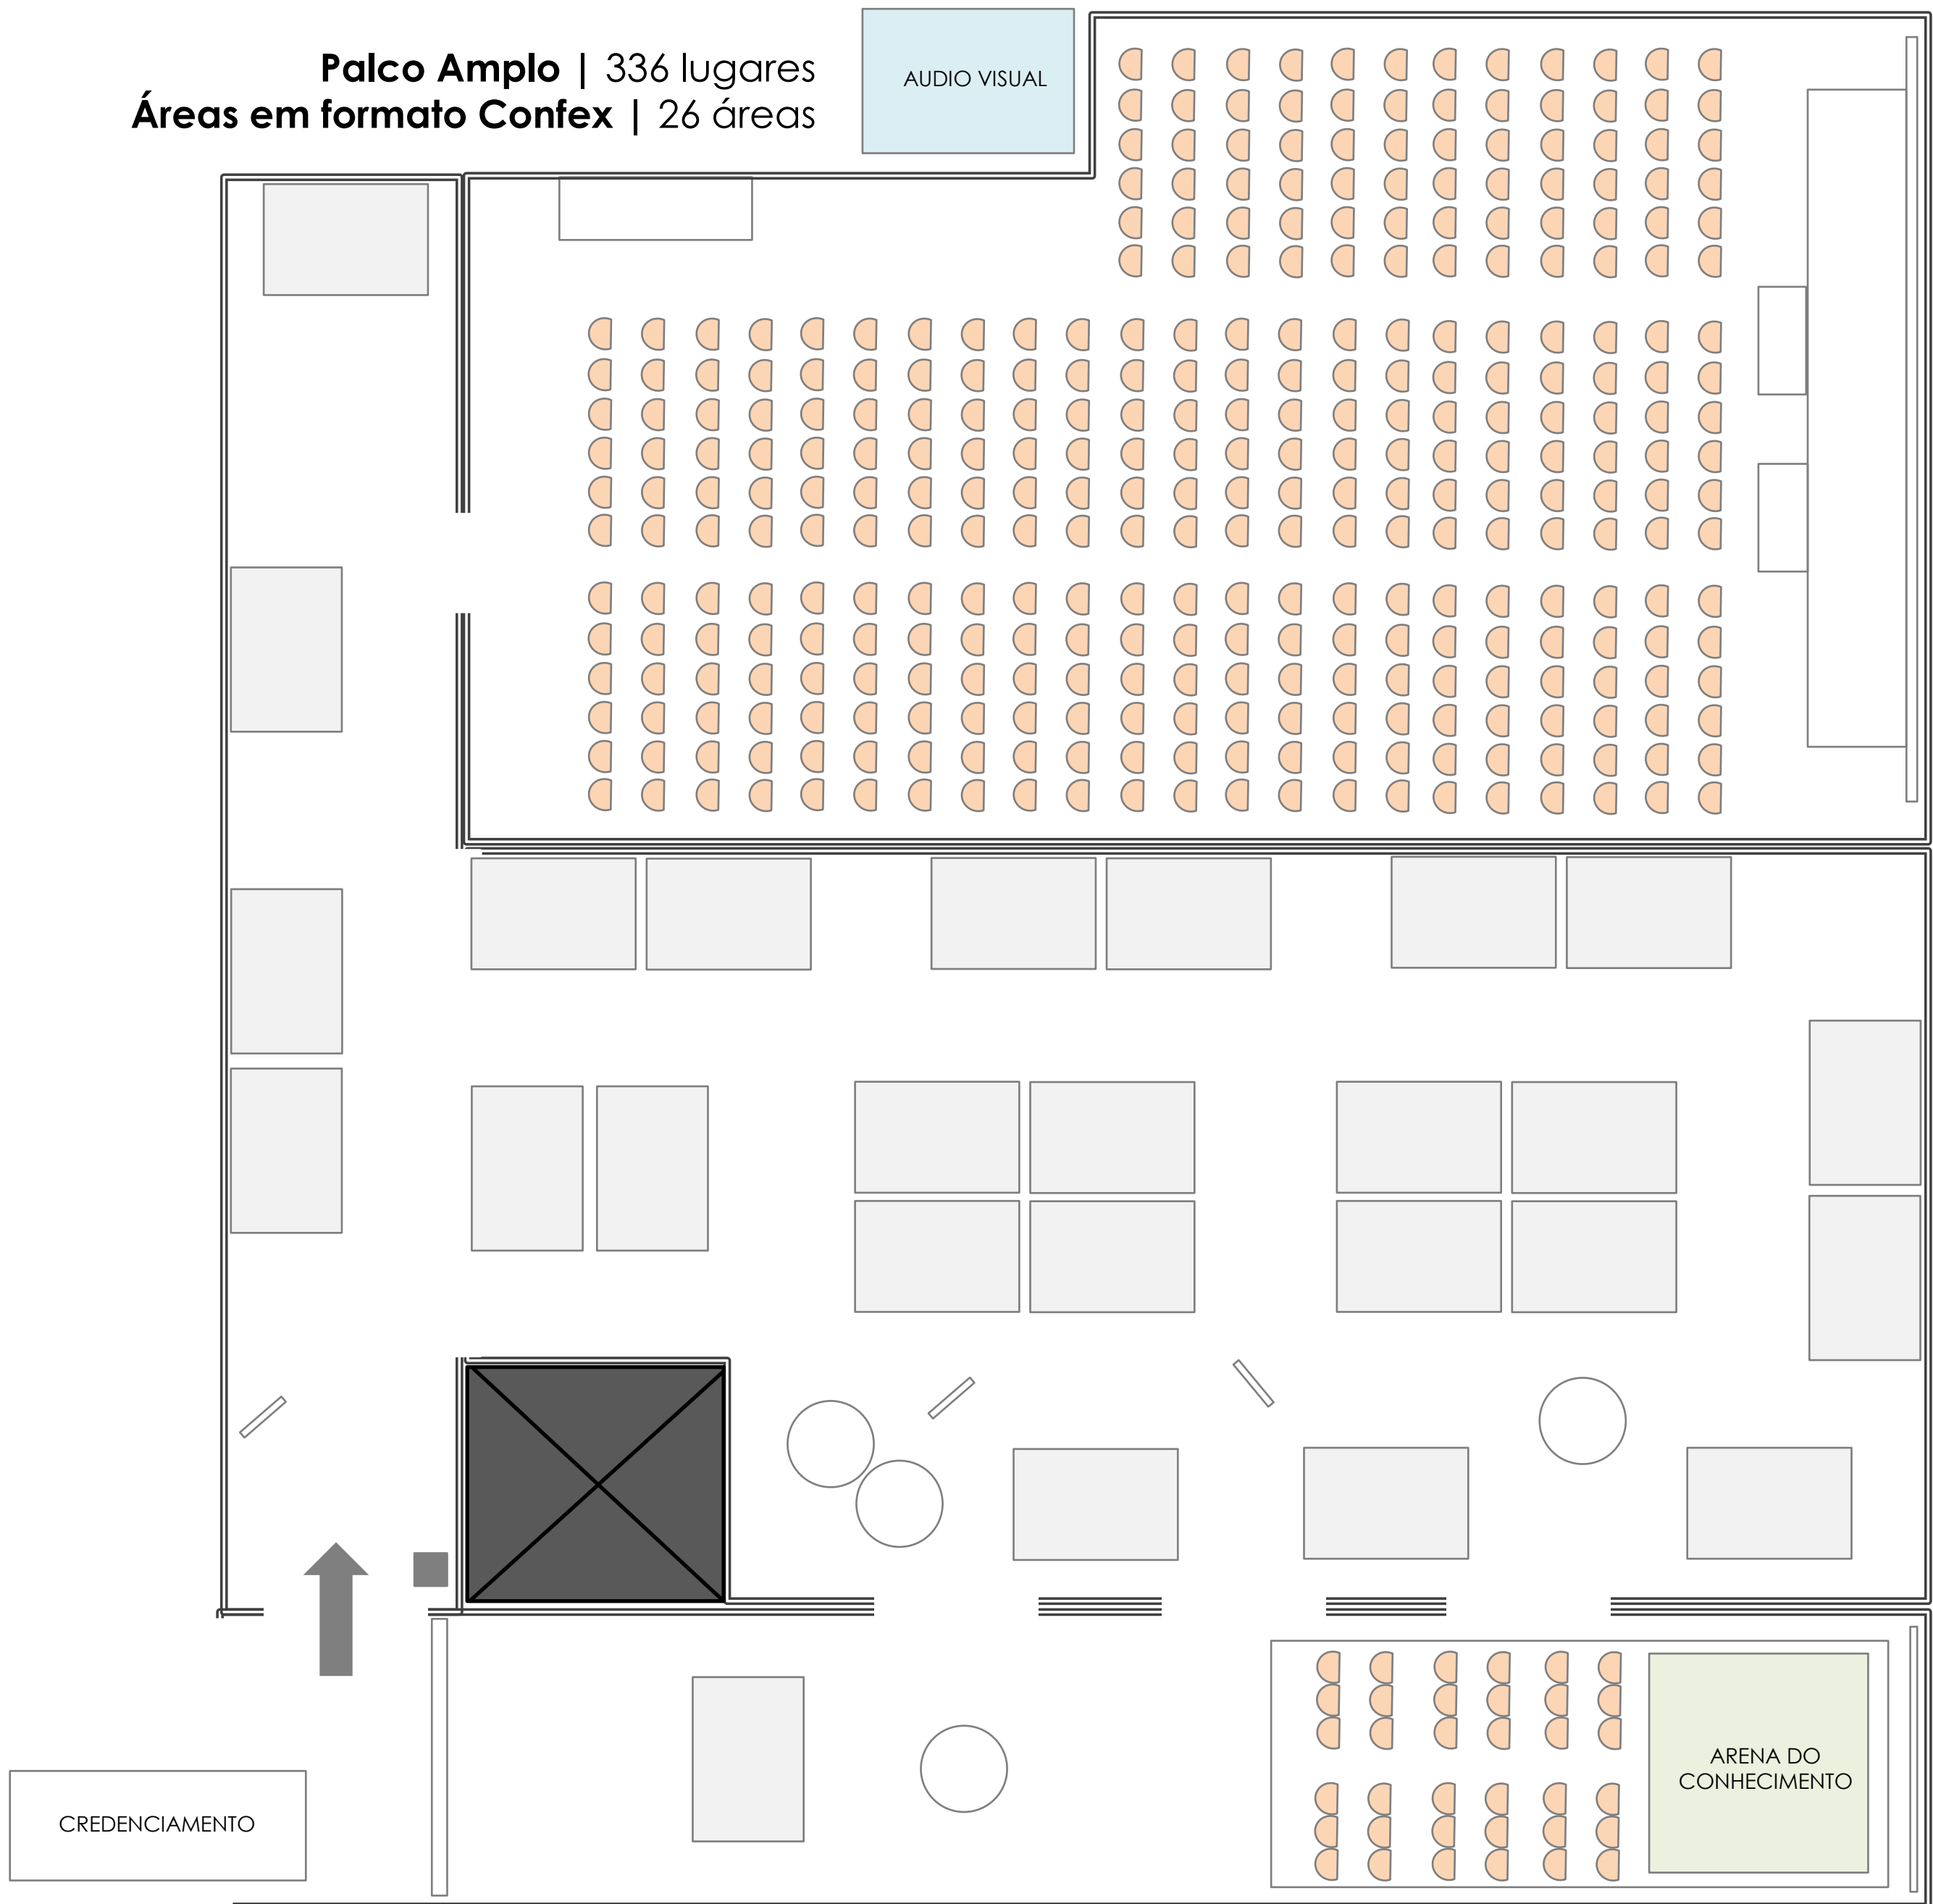

Palco Amplo | 336 lugares
Áreas em formato Confex | 26 áreas

LEGENDA

- 
 Cadeiras
 (Montagem em
 Auditório)
- 
 Áreas de
 Negócios
 (6m² cada)
- 
 Pontos de
 Coffee
 Break
- 
 Tótem
- 
 Recarga
 de Celular